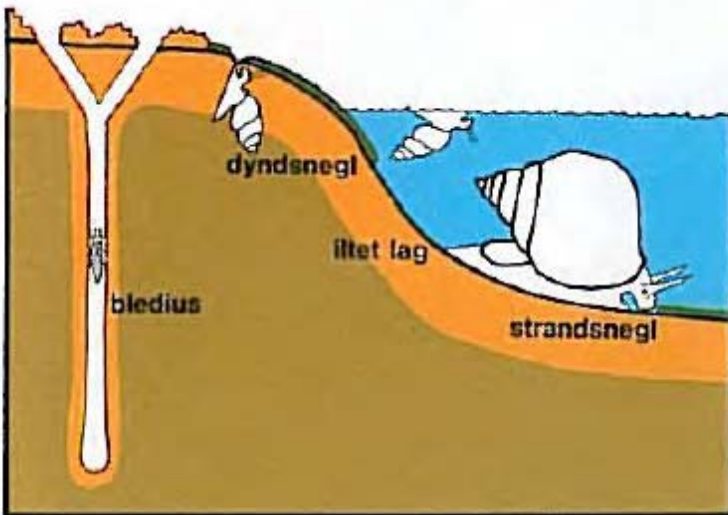

Illustrationer fra:
 Marsk og Vade
 Svend Tougaard m.fl.
 Kasketlot, Biologiforbundet 1983
 Tegning: Ole Ravn Nielsen

Planktonædere

Raspere

Mudderædere

Det store ta' selv bord

Illustrationer fra:

Marsk og Vade

Svend Tougaard m.fl.

Kasketot, Biologiforbundet 1983

Tegning: Ole Ravn Nielsen

Det store ta' selv bord

Vadehavets fødenet.

Illustrationer fra:
 Marsk og Vade
 Svend Tougaard m.fl.
 Kaskelot, Biologiforbundet 1983
 Tegning: Ole Ravn Nielsen