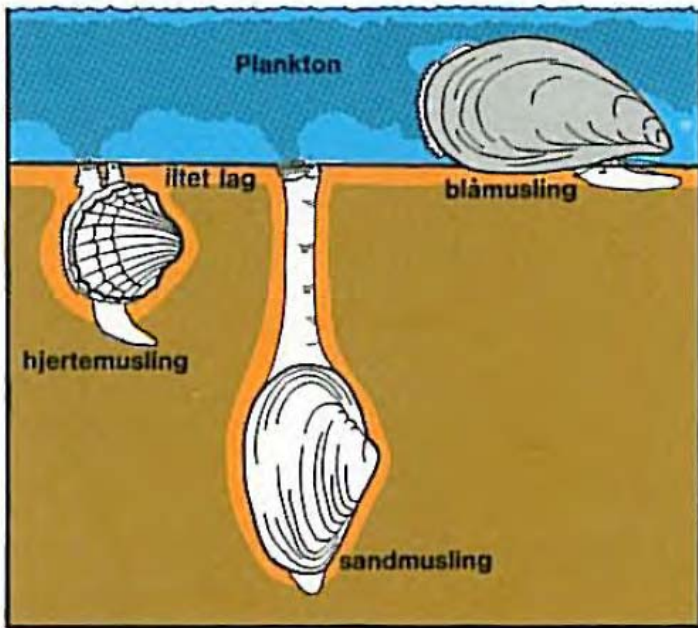

Illustrationer fra:
 Marsk og Vade
 Svend Tougaard m.fl.
 Kasketlot, Biologiforbundet 1983
 Tegning: Ole Ravn Nielsen

Planktonædere

Raspere

Mudderædere

Det store ta' selv bord

Illustrationer fra:

Marsk og Vade

Svend Tougaard m.fl.

Kasketot, Biologiforbundet 1983

Tegning: Ole Ravn Nielsen

Det store ta' selv bord

Vadehavets fødenet.

Illustrationer fra:
 Marsk og Vade
 Svend Tougaard m.fl.
 Kaskelot, Biologiforbundet 1983
 Tegning: Ole Ravn Nielsen

Edderfugl

Blåmuslinger

Illustrationer fra:
Marsk og Vade
Svend Tougaard m.fl.
Kasketot, Biologiforbundet 1983
Tegning: Ole Ravn Nielsen