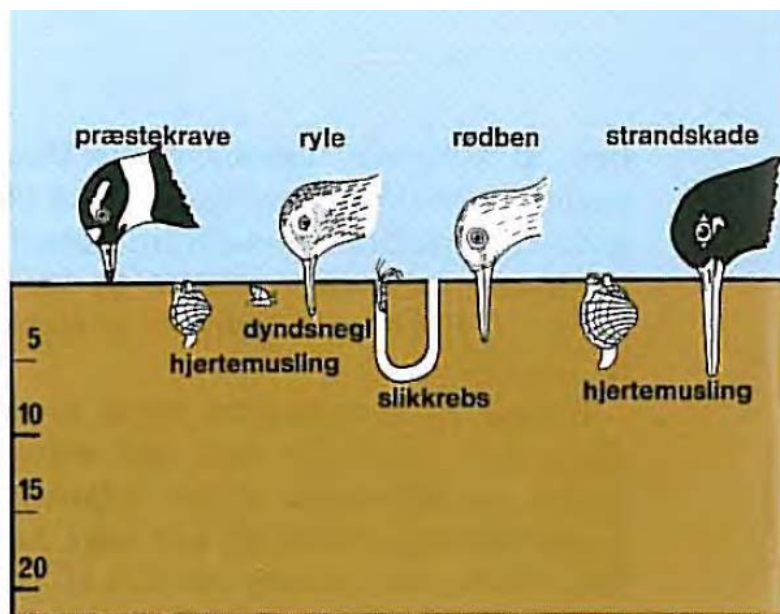

Illustrationer fra:
 Marsk og Vade
 Svend Tougaard m.fl.
 Kasketlot, Biologiforbundet 1983
 Tegning: Ole Ravn Nielsen

Planktonædere

Raspere

Mudderædere

Det store ta' selv bord

Illustrationer fra:

Marsk og Vade

Svend Tougaard m.fl.

Kasketot, Biologiforbundet 1983

Tegning: Ole Ravn Nielsen

Det store ta' selv bord

Vadehavets fødenet.

Illustrationer fra:
 Marsk og Vade
 Svend Tougaard m.fl.
 Kaskelot, Biologiforbundet 1983
 Tegning: Ole Ravn Nielsen