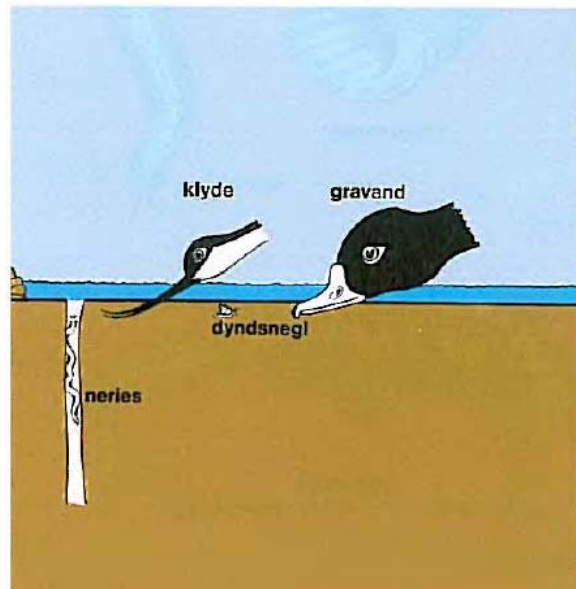

Illustrationer fra:
 Marsk og Vade
 Svend Tougaard m.fl.
 Kasketlot, Biologiforbundet 1983
 Tegning: Ole Ravn Nielsen

Planktonædere

Raspere

Mudderædere

Det store ta' selv bord

Illustrationer fra:

Marsk og Vade

Svend Tougaard m.fl.

Kasketot, Biologiforbundet 1983

Tegning: Ole Ravn Nielsen

Det store ta' selv bord

Vadehavets fødenet.

Illustrationer fra:
 Marsk og Vade
 Svend Tougaard m.fl.
 Kaskelot, Biologiforbundet 1983
 Tegning: Ole Ravn Nielsen

Edderfugl

Blåmuslinger

Illustrationer fra:
Marsk og Vade
Svend Tougaard m.fl.
Kasketot, Biologiforbundet 1983
Tegning: Ole Ravn Nielsen