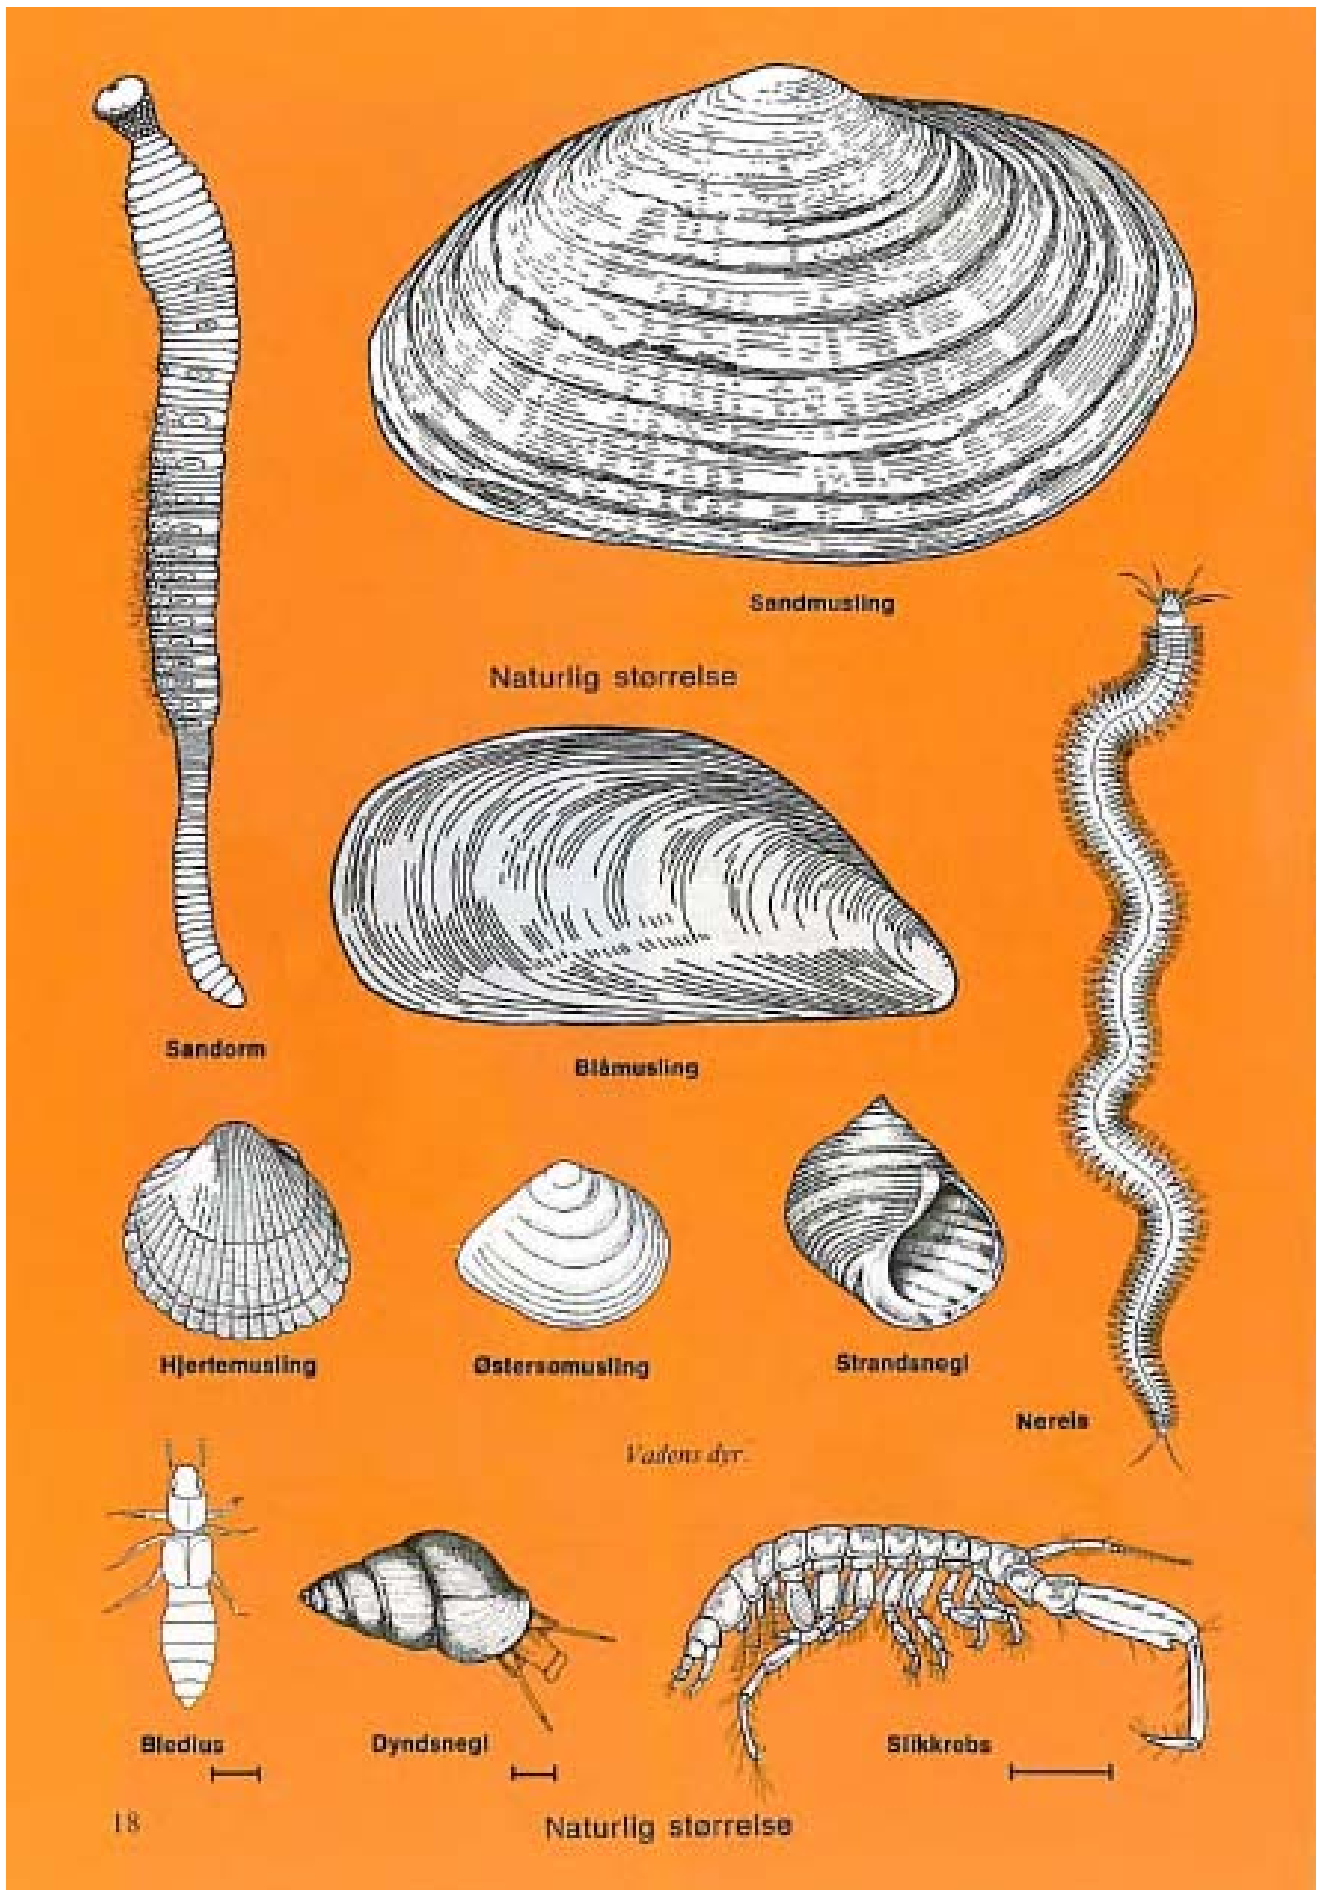

Illustrationer fra:
 Marsk og Vade
 Svend Tougaard m.fl.
 Kasketlot, Biologiforbundet 1983
 Tegning: Ole Ravn Nielsen

Planktonædere

Raspere

Mudderædere

Det store ta' selv bord

Illustrationer fra:

Marsk og Vade

Svend Tougaard m.fl.

Kasketot, Biologiforbundet 1983

Tegning: Ole Ravn Nielsen

Det store ta' selv bord

Vadehavets fødenet.

Illustrationer fra:
 Marsk og Vade
 Svend Tougaard m.fl.
 Kaskelot, Biologiforbundet 1983
 Tegning: Ole Ravn Nielsen

Edderfugl

Blåmuslinger

Illustrationer fra:
Marsk og Vade
Svend Tougaard m.fl.
Kasketot, Biologiforbundet 1983
Tegning: Ole Ravn Nielsen