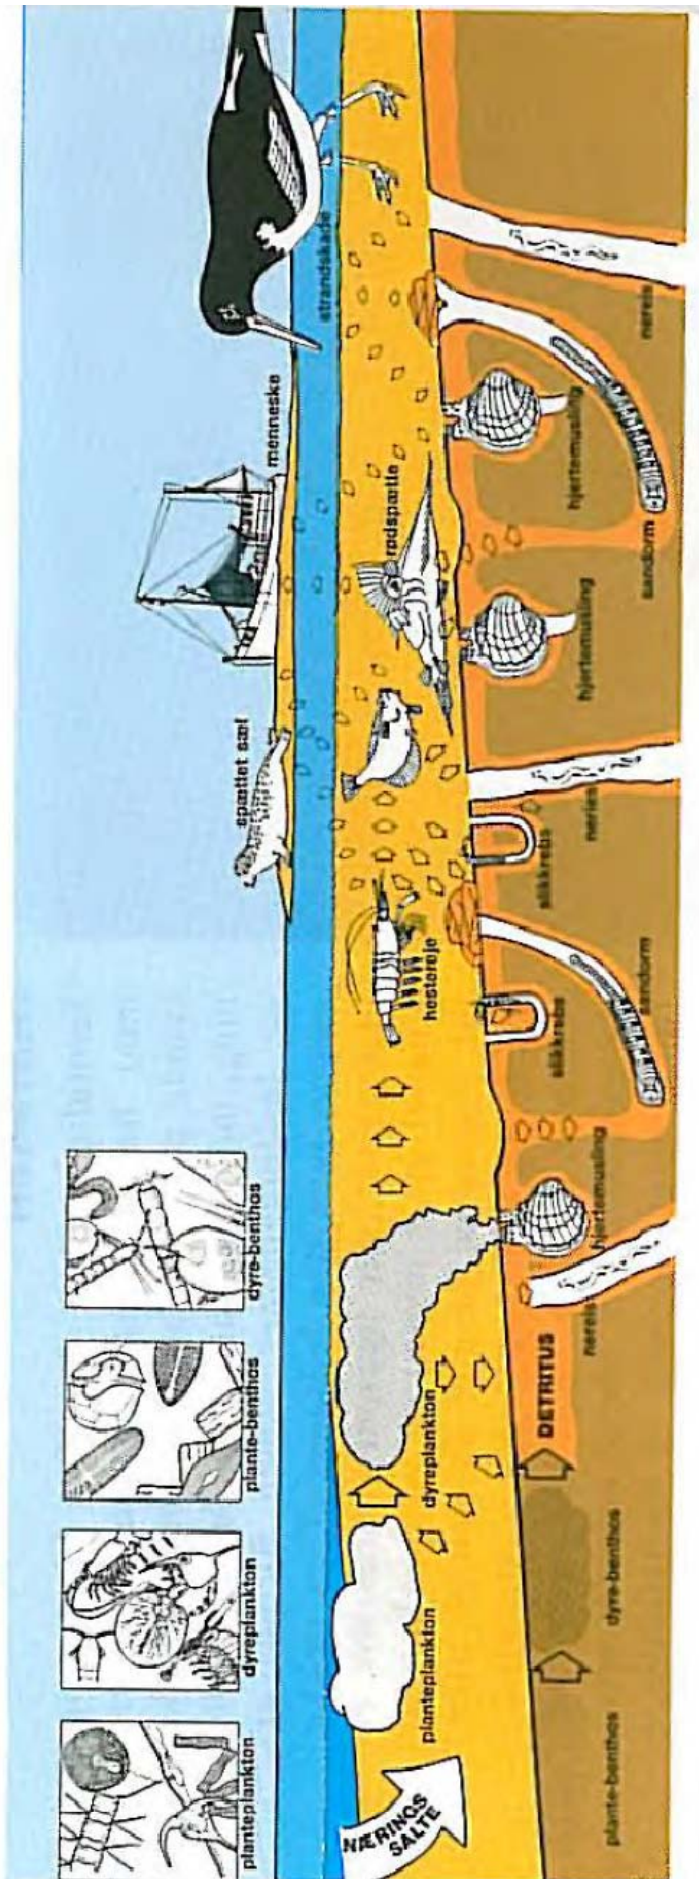

Illustrationer fra:
 Marsk og Vade
 Svend Tougaard m.fl.
 Kasketlot, Biologiforbundet 1983
 Tegning: Ole Ravn Nielsen

Planktonædere

Raspere

Mudderædere

Det store ta' selv bord

Illustrationer fra:

Marsk og Vade

Svend Tougaard m.fl.

Kasketot, Biologiforbundet 1983

Tegning: Ole Ravn Nielsen

Det store ta' selv bord

Vadehavets fødenet.

Illustrationer fra:
 Marsk og Vade
 Svend Tougaard m.fl.
 Kaskelot, Biologiforbundet 1983
 Tegning: Ole Ravn Nielsen

Edderfugl

Blåmuslinger

Illustrationer fra:
Marsk og Vade
Svend Tougaard m.fl.
Kasketot, Biologiforbundet 1983
Tegning: Ole Ravn Nielsen