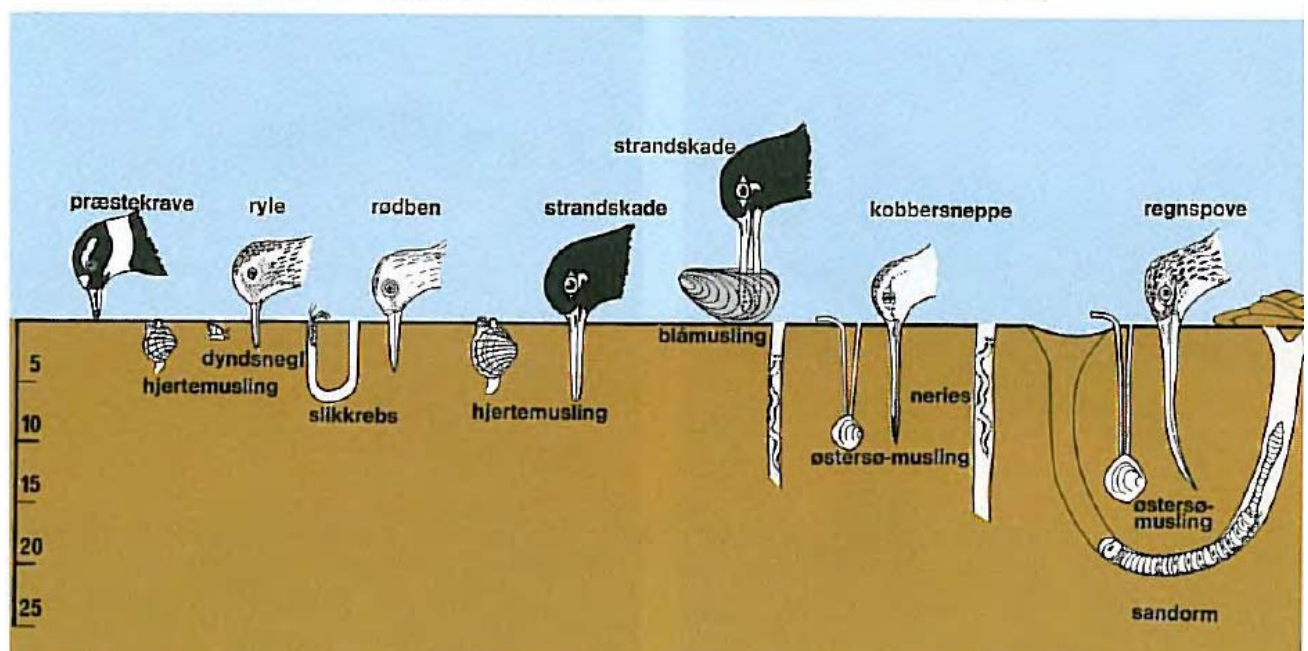

Illustrationer fra:
 Marsk og Vade
 Svend Tougaard m.fl.
 Kasketlot, Biologiforbundet 1983
 Tegning: Ole Ravn Nielsen

Planktonædere

Raspere

Mudderædere

Det store ta' selv bord

Illustrationer fra:

Marsk og Vade

Svend Tougaard m.fl.

Kasketot, Biologiforbundet 1983

Tegning: Ole Ravn Nielsen

Det store ta' selv bord

Vadehavets fødenet.

Illustrationer fra:
 Marsk og Vade
 Svend Tougaard m.fl.
 Kaskelot, Biologiforbundet 1983
 Tegning: Ole Ravn Nielsen

Edderfugl

Blåmuslinger

Illustrationer fra:
Marsk og Vade
Svend Tougaard m.fl.
Kasketot, Biologiforbundet 1983
Tegning: Ole Ravn Nielsen