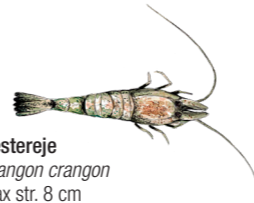

VADEHAVETS DYRELIV

Stillehavsosters
Crassostrea gigas
Max str. 40 cm

Stor dyndsnegl
Peringia ulvae
Max str. 0,6 cm

Tanglus sp.
Ideotea
Max str. 3 cm

Tang-myside / pungreje
Praunus flexuosus
Max str. 2,5 cm

Hestereje
Crangon crangon
Max str. 8 cm

Mørk elastikorm
Heteromastus filiformis
Max str. 18 cm

Strandkrabbe
Carcinus maenas
Max str. 7 cm

Blåmusling
Mytilus edulis
Max str. 10 cm

Slikkrebs
Corophium volutator
Max str. 0,7 cm

Tangloppe
Gammarus locusta
Max str. 2,5 cm

Frynseorm
Hediste diversicolor
Max str. 20 cm

Sandorm
Arenicola marina
Max str. 20 cm

Konksnegl
Buccinum undatum
Max str. 10 cm

Strandsnegl
Littorina littorea
Max str. 3,5 cm