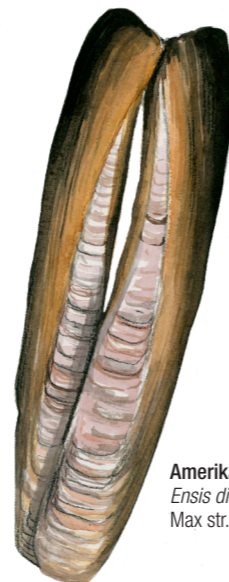

Tangloppe
Gammarus locusta
Max str. 2,5 cm

Frynseorm
Hediste diversicolor
Max str. 20 cm

Sandorm
Arenicola marina
Max str. 20 cm

Konksnegl
Buccinum undatum
Max str. 10 cm

Strandsnegl
Littorina littorea
Max str. 3,5 cm

Rur sp.
Cirripedia
Max str. 2 cm

Skallus sp.
Polyplacophora
Max str. 3,5 cm

Sandkutting
Pomatoschistus minutus
Max str. 10 cm

Hjertemusling
Cerastoderma edule
Max str. 5 cm

Østersømusing
Macoma balthica
Max str. 3 cm

Amerikansk knivmusling
Ensis directus
Max str. 16 cm

Skrubbe
Platichthys flesus
Max str. 50 cm

Sandmusling
Mya arenaria
Max str. 14 cm

Trepigget hundestejle
Gasterosteus aculeatus
Max str. 10 cm

Fladfisk sp.
Max str. 70 cm