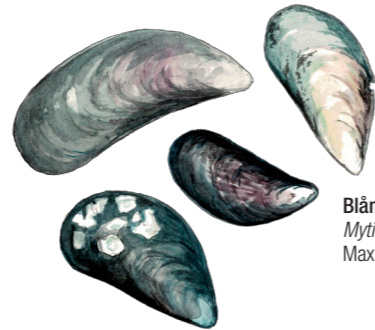

VADEHAVETS DYRELIV

Stillehavsosters
Crassostrea gigas
Max str. 40 cm

Stor dyndsnegl
Peringia ulvae
Max str. 0,6 cm

Tanglus sp.
Ideotea
Max str. 3 cm

Tang-myside / pungreje
Praunus flexuosus
Max str. 2,5 cm

Hestereje
Crangon crangon
Max str. 8 cm

Mørk elastikorm
Heteromastus filiformis
Max str. 18 cm

Strandkrabbe
Carcinus maenas
Max str. 7 cm

Blåmusling
Mytilus edulis
Max str. 10 cm

Slikkrebs
Corophium volutator
Max str. 0,7 cm

Tangloppe
Gammarus locusta
Max str. 2,5 cm

Frynseorm
Hediste diversicolor
Max str. 20 cm

Sandorm
Arenicola marina
Max str. 20 cm

Konksnegl
Buccinum undatum
Max str. 10 cm

Strandsnegl
Littorina littorea
Max str. 3,5 cm