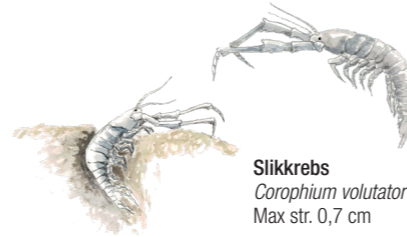

Hestereje
Crangon crangon
Max str. 8 cm

Mørk elastikorm
Heteromastus filiformis
Max str. 18 cm

Strandkrabbe
Carcinus maenas
Max str. 7 cm

Blåmusling
Mytilus edulis
Max str. 10 cm

Slikkrebs
Corophium volutator
Max str. 0,7 cm

Tangloppe
Gammarus locusta
Max str. 2,5 cm

Frynseorm
Hediste diversicolor
Max str. 20 cm

Sandorm
Arenicola marina
Max str. 20 cm

Konksnegl
Buccinum undatum
Max str. 10 cm

Strandsnegl
Littorina littorea
Max str. 3,5 cm