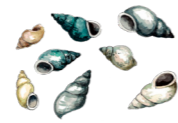

VADEHAVETS DYRELIV

Stillehavsosters
Crassostrea gigas
Max str. 40 cm

Stor dyndsnegl
Peringia ulvae
Max str. 0,6 cm

Tanglus sp.
Ideotea
Max str. 3 cm

Tang-myside / pungreje
Praunus flexuosus
Max str. 2,5 cm

Hestereje
Crangon crangon
Max str. 8 cm

Mørk elastikorm
Heteromastus filiformis
Max str. 18 cm

Strandkrabbe
Carcinus maenas
Max str. 7 cm

Blåmusling
Mytilus edulis
Max str. 10 cm

Slikkrebs
Corophium volutator
Max str. 0,7 cm