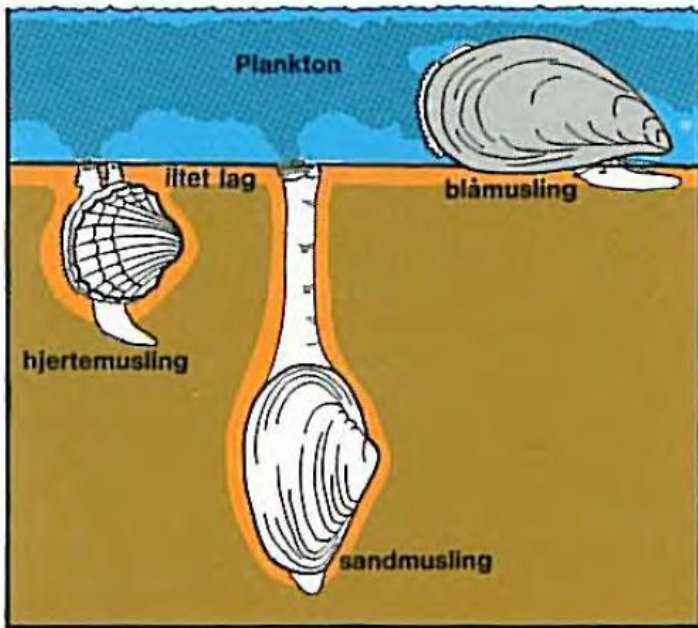

Illustrationer fra:  
Marsk og Vade  
Svend Tougaard m.fl.  
Kasketot, Biologiforbundet 1983  
Tegning: Ole Ravn Nielsen

Planktonædere

Raspere

Mudderædere

Illustrationer fra:  
 Marsk og Vade  
 Svend Tougaard m.fl.  
 Kasketlot, Biologiforbundet 1983  
 Tegning: Ole Ravn Nielsen

Vadehavets fødenet.

Illustrationer fra:  
 Marsk og Vade  
 Svend Tougaard m.fl.  
 Kaskelot, Biologiforbundet 1983  
 Tegning: Ole Ravn Nielsen

Illustrationer fra:  
 Marsk og Vade  
 Svend Tougaard m.fl.  
 Kaskelot, Biologiforbundet 1983  
 Tegning: Ole Ravn Nielsen