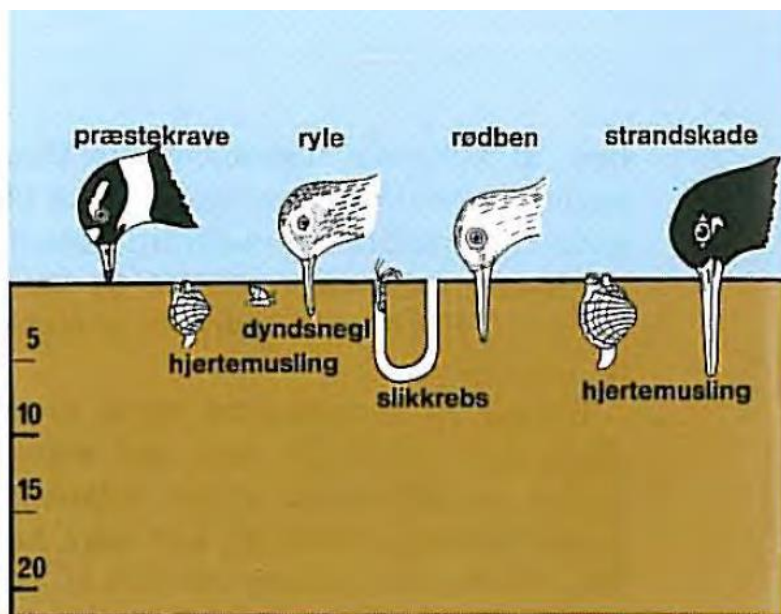

Illustrationer fra:  
Marsk og Vade  
Svend Tougaard m.fl.  
Kasketot, Biologiforbundet 1983  
Tegning: Ole Ravn Nielsen

Planktonædere

Raspere

Mudderædere

Illustrationer fra:  
 Marsk og Vade  
 Svend Tougaard m.fl.  
 Kasketlot, Biologiforbundet 1983  
 Tegning: Ole Ravn Nielsen

Vadehavets fødenet.

Illustrationer fra:  
 Marsk og Vade  
 Svend Tougaard m.fl.  
 Kaskelot, Biologiforbundet 1983  
 Tegning: Ole Ravn Nielsen

Illustrationer fra:  
 Marsk og Vade  
 Svend Tougaard m.fl.  
 Kaskelot, Biologiforbundet 1983  
 Tegning: Ole Ravn Nielsen