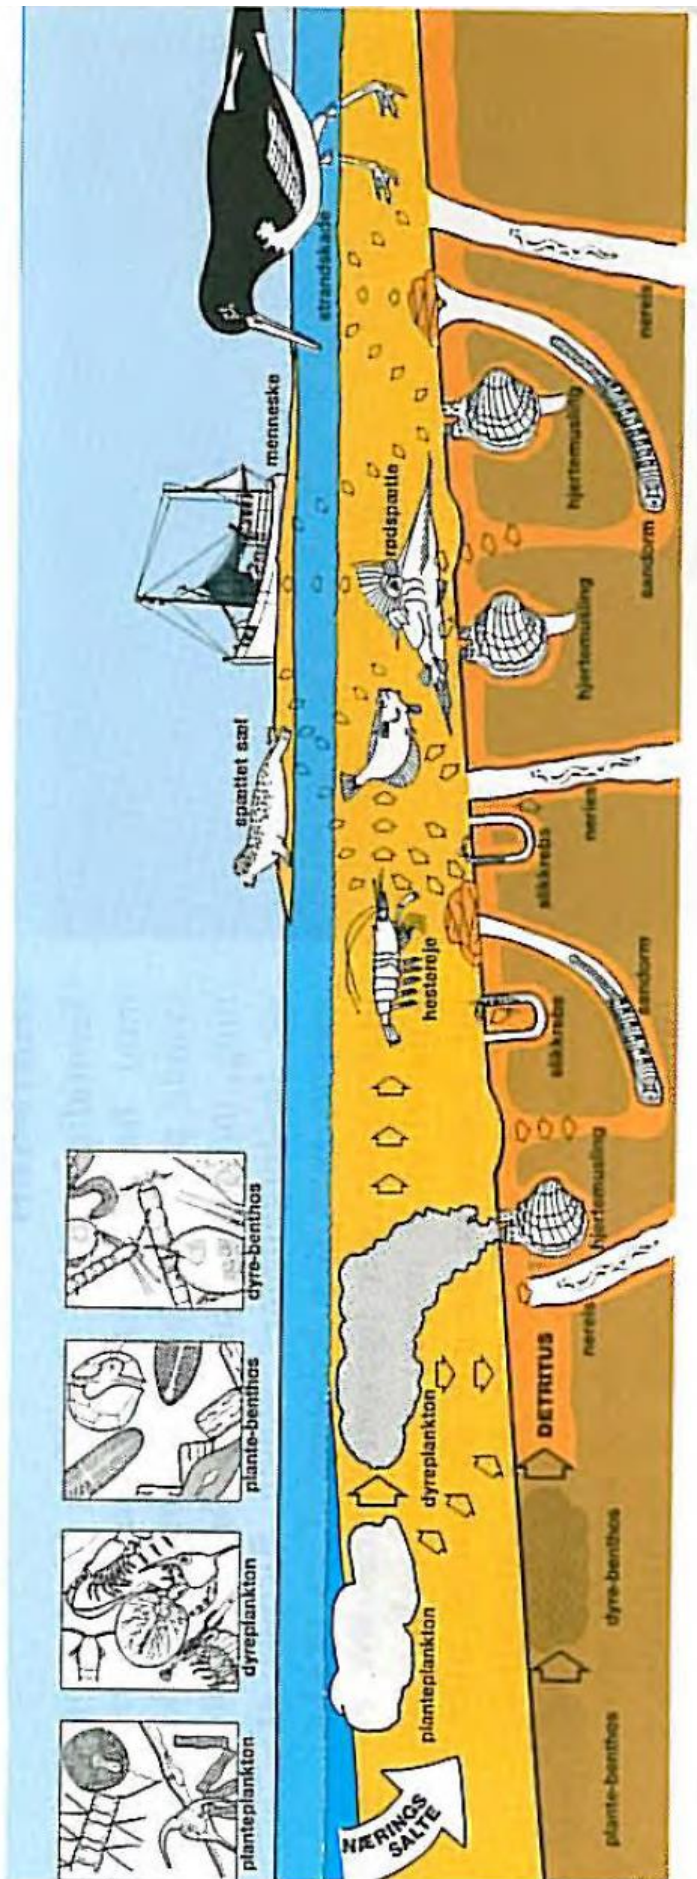

Illustrationer fra:  
Marsk og Vade  
Svend Tougaard m.fl.  
Kasketot, Biologiforbundet 1983  
Tegning: Ole Ravn Nielsen

Planktonædere

Raspere

Mudderædere

Illustrationer fra:  
 Marsk og Vade  
 Svend Tougaard m.fl.  
 Kasketlot, Biologiforbundet 1983  
 Tegning: Ole Ravn Nielsen

Vadehavets fødenet.

Illustrationer fra:  
 Marsk og Vade  
 Svend Tougaard m.fl.  
 Kaskelot, Biologiforbundet 1983  
 Tegning: Ole Ravn Nielsen

Illustrationer fra:  
 Marsk og Vade  
 Svend Tougaard m.fl.  
 Kaskelot, Biologiforbundet 1983  
 Tegning: Ole Ravn Nielsen