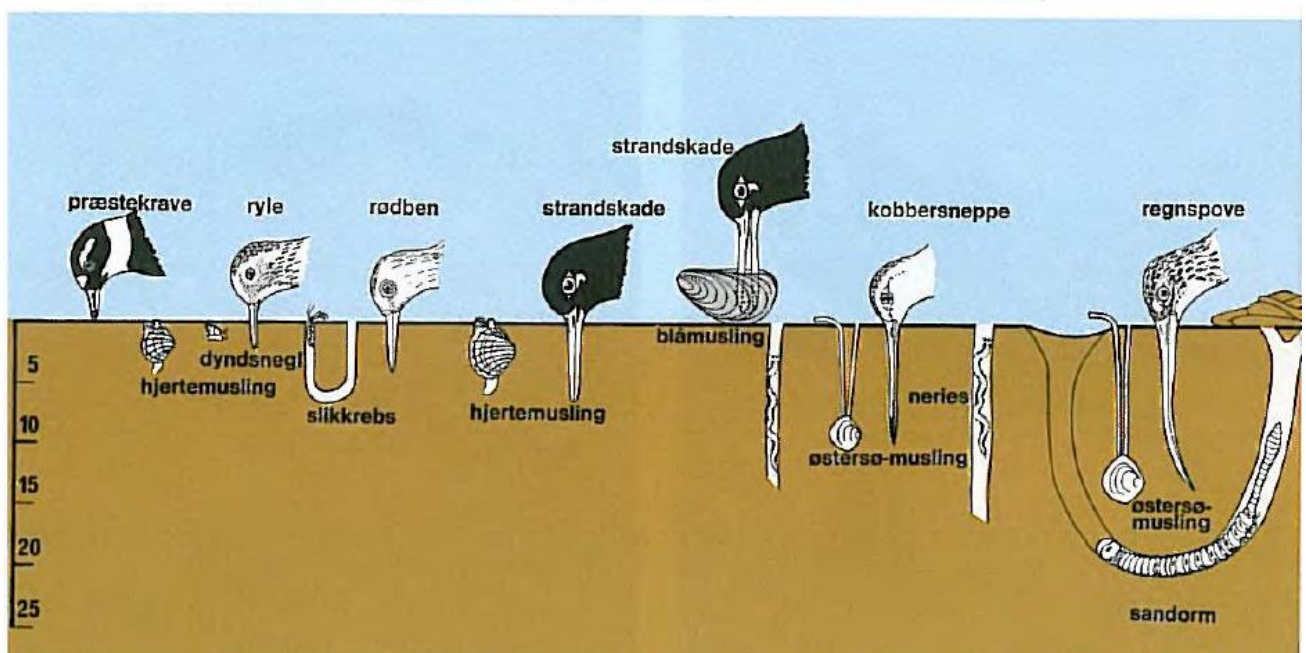

Illustrationer fra:  
Marsk og Vade  
Svend Tougaard m.fl.  
Kasketot, Biologiforbundet 1983  
Tegning: Ole Ravn Nielsen

Planktonædere

Raspere

Mudderædere

Illustrationer fra:  
 Marsk og Vade  
 Svend Tougaard m.fl.  
 Kasketlot, Biologiforbundet 1983  
 Tegning: Ole Ravn Nielsen

Vadehavets fødenet.

Illustrationer fra:  
 Marsk og Vade  
 Svend Tougaard m.fl.  
 Kaskelot, Biologiforbundet 1983  
 Tegning: Ole Ravn Nielsen

Illustrationer fra:  
 Marsk og Vade  
 Svend Tougaard m.fl.  
 Kaskelot, Biologiforbundet 1983  
 Tegning: Ole Ravn Nielsen