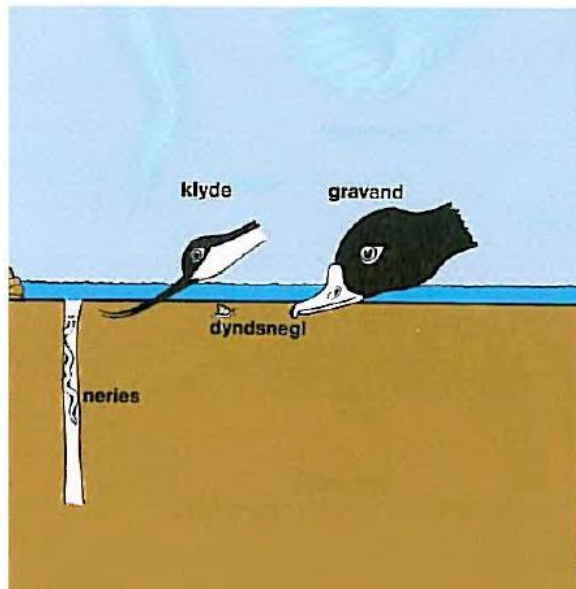

Illustrationer fra:  
Marsk og Vade  
Svend Tougaard m.fl.  
Kasketot, Biologiforbundet 1983  
Tegning: Ole Ravn Nielsen

Planktonædere

Raspere

Mudderædere

Illustrationer fra:  
 Marsk og Vade  
 Svend Tougaard m.fl.  
 Kasketlot, Biologiforbundet 1983  
 Tegning: Ole Ravn Nielsen

Vadehavets fødenet.

Illustrationer fra:  
 Marsk og Vade  
 Svend Tougaard m.fl.  
 Kaskelot, Biologiforbundet 1983  
 Tegning: Ole Ravn Nielsen

Illustrationer fra:  
 Marsk og Vade  
 Svend Tougaard m.fl.  
 Kaskelot, Biologiforbundet 1983  
 Tegning: Ole Ravn Nielsen