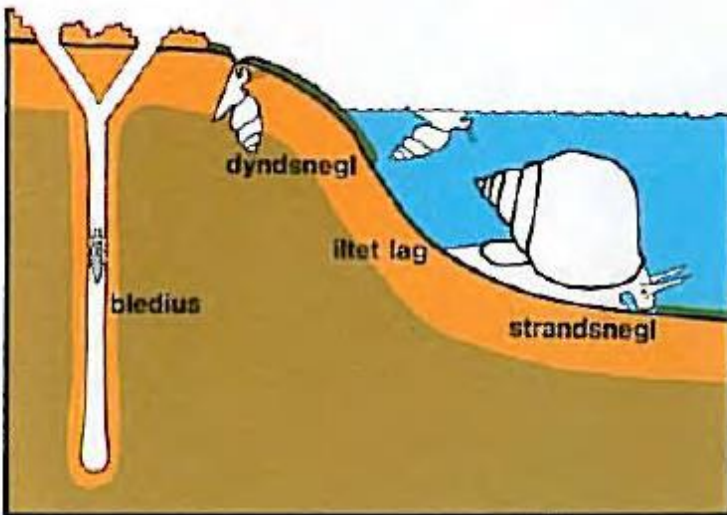

Illustrationer fra:  
Marsk og Vade  
Svend Tougaard m.fl.  
Kasketot, Biologiforbundet 1983  
Tegning: Ole Ravn Nielsen

Planktonædere

Raspere

Mudderædere

Illustrationer fra:  
 Marsk og Vade  
 Svend Tougaard m.fl.  
 Kasketlot, Biologiforbundet 1983  
 Tegning: Ole Ravn Nielsen

Vadehavets fødenet.

Illustrationer fra:  
 Marsk og Vade  
 Svend Tougaard m.fl.  
 Kaskelot, Biologiforbundet 1983  
 Tegning: Ole Ravn Nielsen

Illustrationer fra:  
 Marsk og Vade  
 Svend Tougaard m.fl.  
 Kaskelot, Biologiforbundet 1983  
 Tegning: Ole Ravn Nielsen