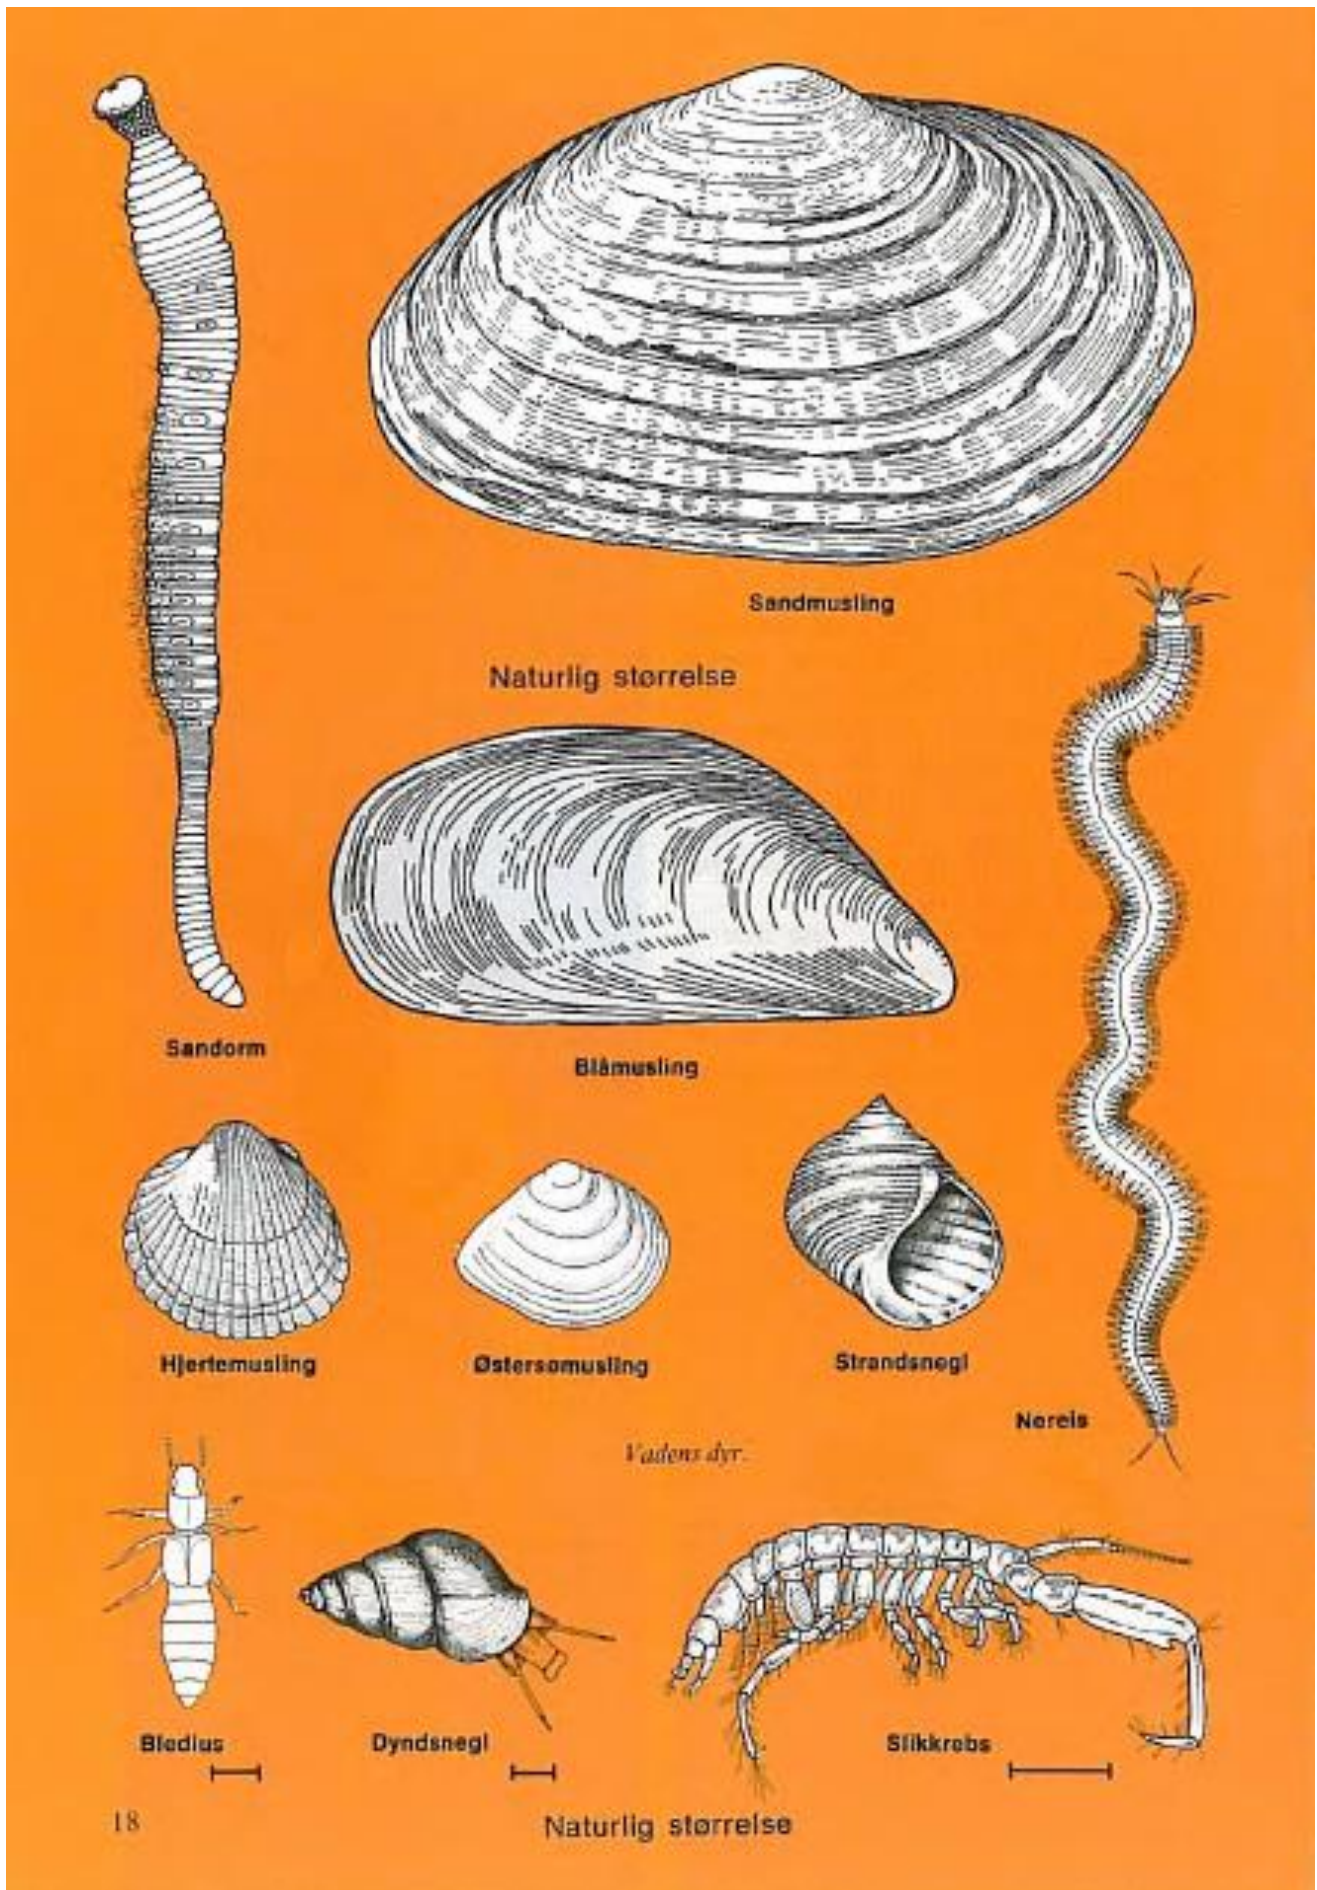

Illustrationer fra:  
Marsk og Vade  
Svend Tougaard m.fl.  
Kasketot, Biologiforbundet 1983  
Tegning: Ole Ravn Nielsen

Planktonædere

Raspere

Mudderædere

Illustrationer fra:  
 Marsk og Vade  
 Svend Tougaard m.fl.  
 Kasketlot, Biologiforbundet 1983  
 Tegning: Ole Ravn Nielsen

Vadehavets fødenet.

Illustrationer fra:  
 Marsk og Vade  
 Svend Tougaard m.fl.  
 Kaskelot, Biologiforbundet 1983  
 Tegning: Ole Ravn Nielsen

Illustrationer fra:  
 Marsk og Vade  
 Svend Tougaard m.fl.  
 Kaskelot, Biologiforbundet 1983  
 Tegning: Ole Ravn Nielsen