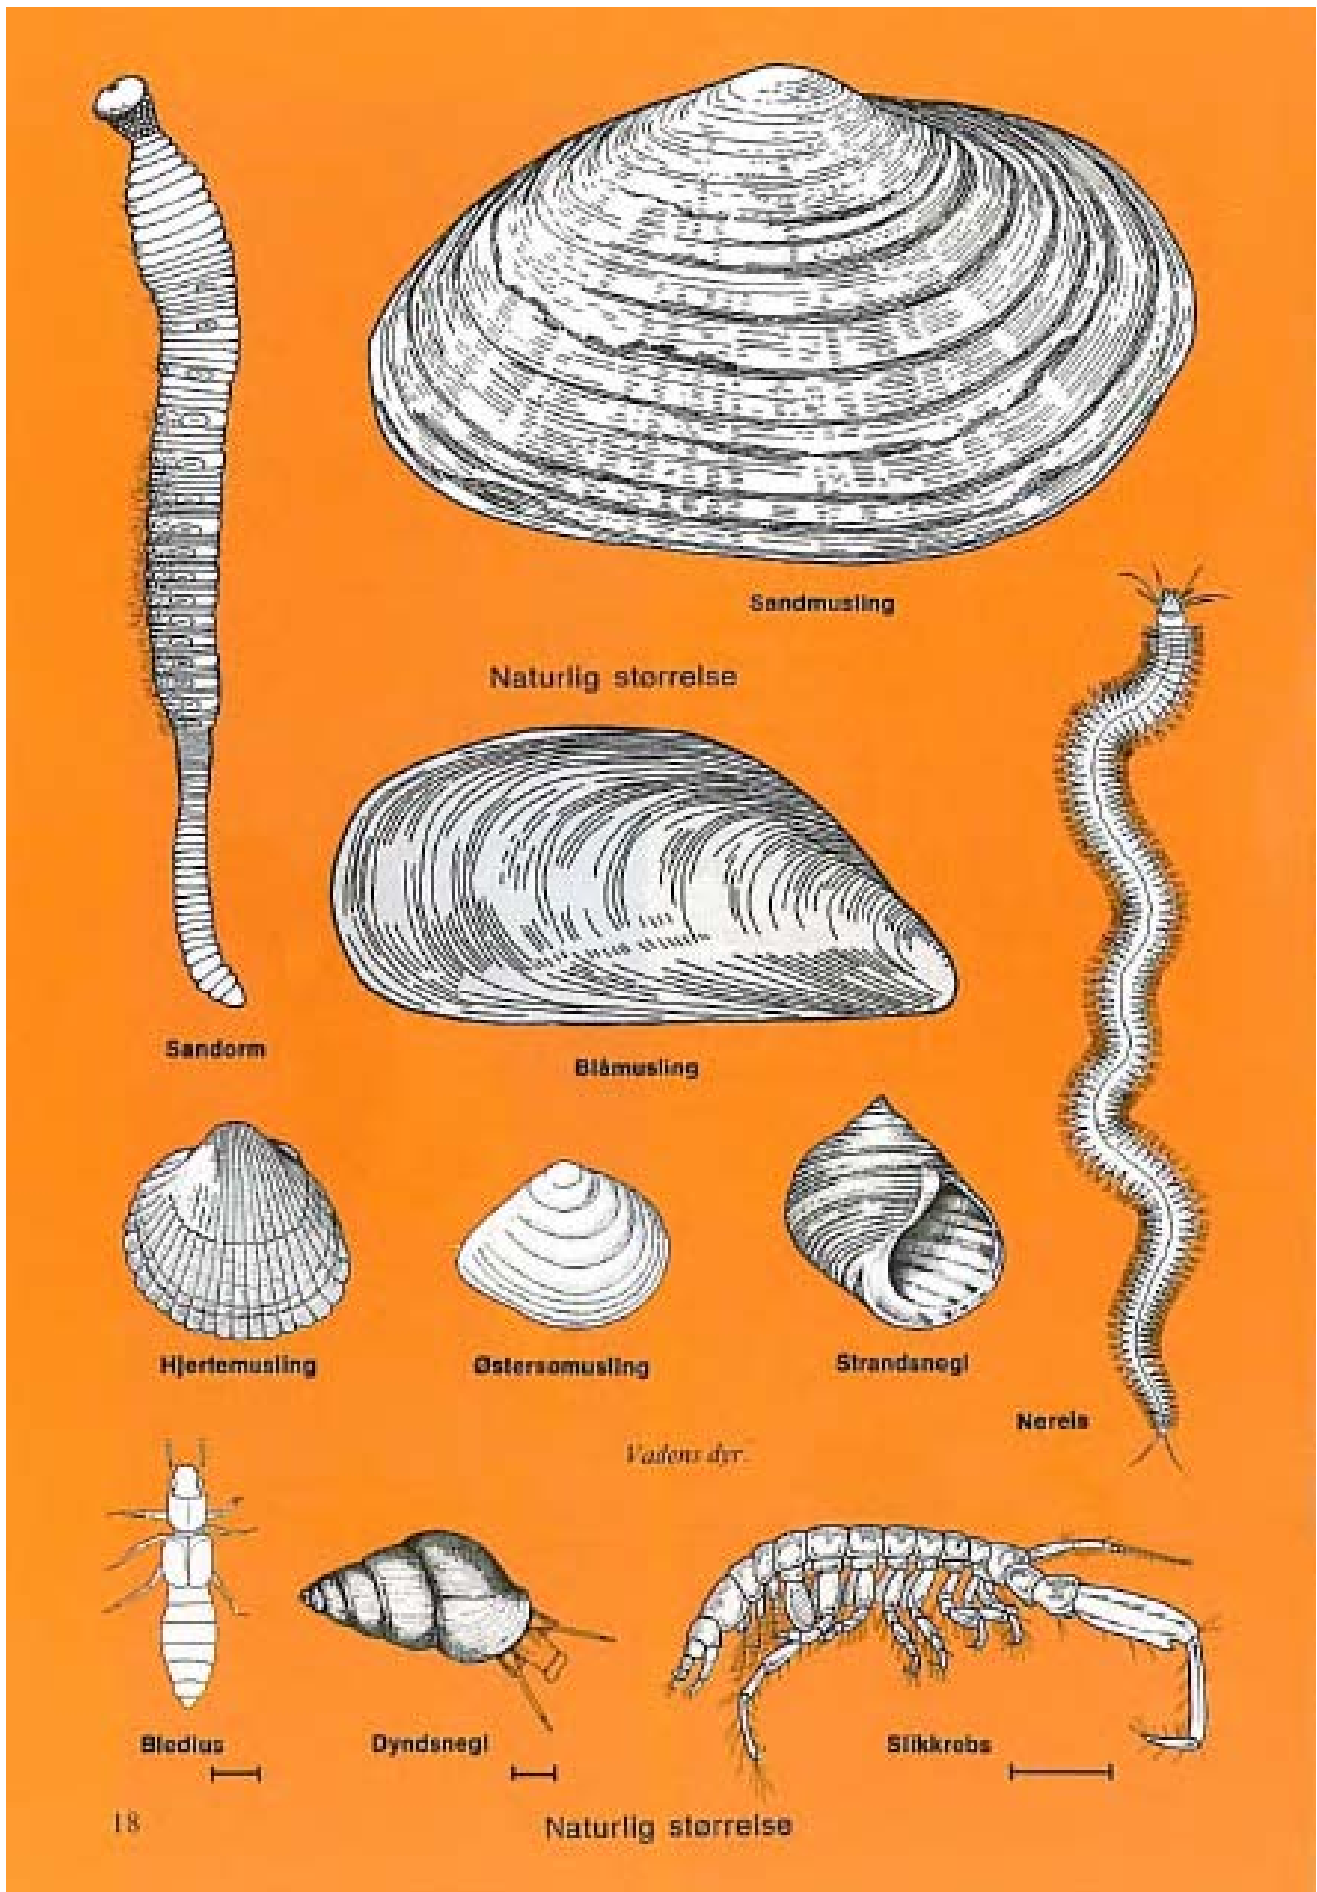

Illustrationer fra:  
Marsk og Vade  
Svend Tougaard m.fl.  
Kasket, Biologiforbundet 1983  
Tegning: Ole Ravn Nielsen

Planktonædere

Raspere

Mudderædere

Det store ta' selv bord

Illustrationer fra:

Marsk og Vade

Svend Tougaard m.fl.

Kasketot, Biologiforbundet 1983

Tegning: Ole Ravn Nielsen

Det store ta' selv bord

Vadehavets fødenet.

Illustrationer fra:  
 Marsk og Vade  
 Svend Tougaard m.fl.  
 Kaskelot, Biologiforbundet 1983  
 Tegning: Ole Ravn Nielsen

**Illustrationer fra:**

Marsk og Vade  
Svend Tougaard m.fl.  
Kasketot, Biologiforbundet 1983  
Tegning: Ole Ravn Nielsen