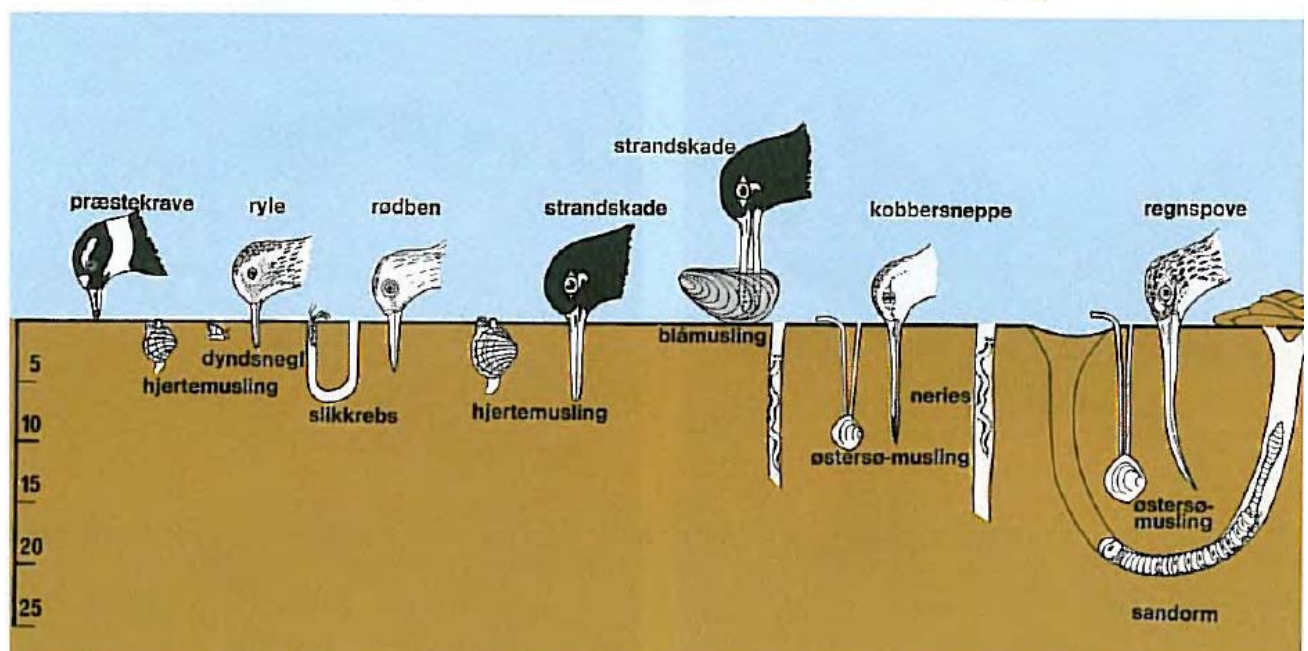

Illustrationer fra:  
Marsk og Vade  
Svend Tougaard m.fl.  
Kasket, Biologiforbundet 1983  
Tegning: Ole Ravn Nielsen

Planktonædere

Raspere

Mudderædere

Det store ta' selv bord

Illustrationer fra:

Marsk og Vade

Svend Tougaard m.fl.

Kasketot, Biologiforbundet 1983

Tegning: Ole Ravn Nielsen

Det store ta' selv bord

Vadehavets fødenet.

Illustrationer fra:  
 Marsk og Vade  
 Svend Tougaard m.fl.  
 Kaskelot, Biologiforbundet 1983  
 Tegning: Ole Ravn Nielsen

**Illustrationer fra:**

Marsk og Vade  
Svend Tougaard m.fl.  
Kasketot, Biologiforbundet 1983  
Tegning: Ole Ravn Nielsen