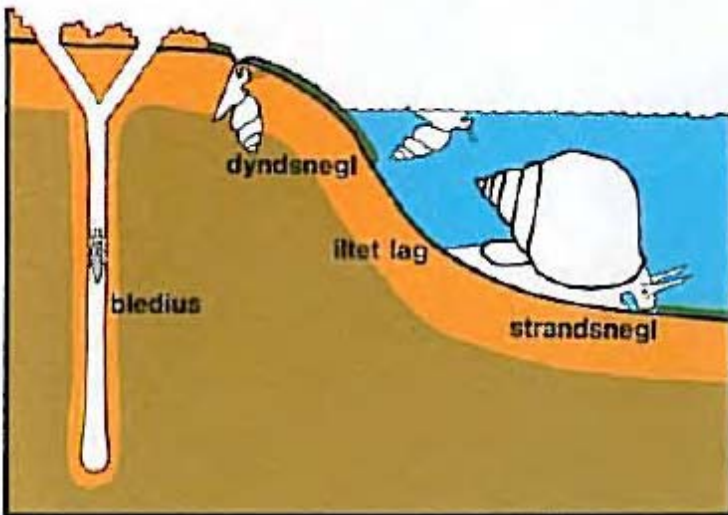

Illustrationer fra:  
Marsk og Vade  
Svend Tougaard m.fl.  
Kasket, Biologiforbundet 1983  
Tegning: Ole Ravn Nielsen

Planktonædere

Raspere

Mudderædere

Det store ta' selv bord

Illustrationer fra:

Marsk og Vade

Svend Tougaard m.fl.

Kasketot, Biologiforbundet 1983

Tegning: Ole Ravn Nielsen

Det store ta' selv bord

Vadehavets fødenet.

Illustrationer fra:  
 Marsk og Vade  
 Svend Tougaard m.fl.  
 Kaskelot, Biologiforbundet 1983  
 Tegning: Ole Ravn Nielsen

**Illustrationer fra:**

Marsk og Vade  
Svend Tougaard m.fl.  
Kasketot, Biologiforbundet 1983  
Tegning: Ole Ravn Nielsen