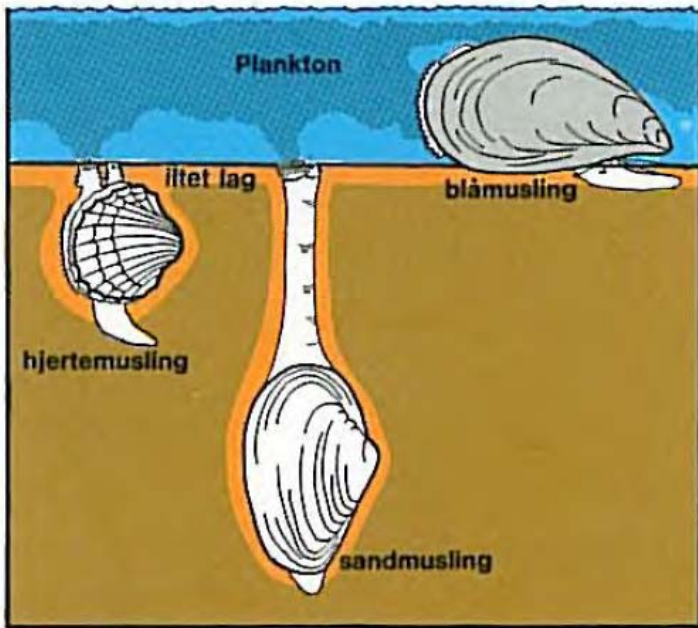

Illustrationer fra:  
Marsk og Vade  
Svend Tougaard m.fl.  
Kasket, Biologiforbundet 1983  
Tegning: Ole Ravn Nielsen

Planktonædere

Raspere

Mudderædere

Det store ta' selv bord

Illustrationer fra:

Marsk og Vade

Svend Tougaard m.fl.

Kasketot, Biologiforbundet 1983

Tegning: Ole Ravn Nielsen

Det store ta' selv bord

Vadehavets fødenet.

Illustrationer fra:  
 Marsk og Vade  
 Svend Tougaard m.fl.  
 Kaskelot, Biologiforbundet 1983  
 Tegning: Ole Ravn Nielsen

**Illustrationer fra:**

Marsk og Vade  
Svend Tougaard m.fl.  
Kasketot, Biologiforbundet 1983  
Tegning: Ole Ravn Nielsen