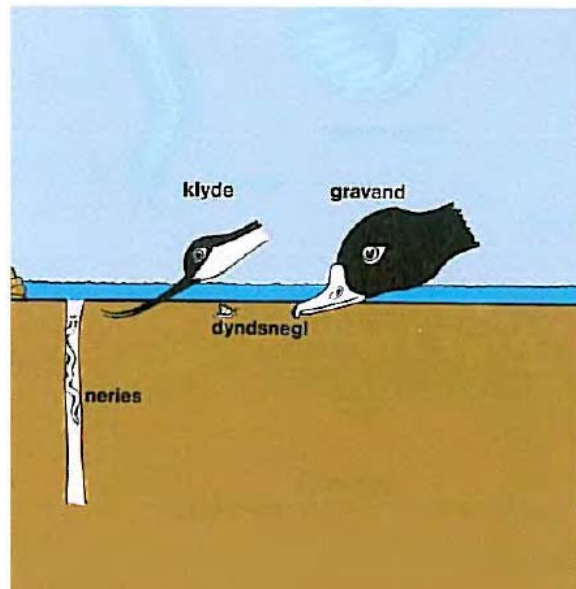

Illustrationer fra:  
Marsk og Vade  
Svend Tougaard m.fl.  
Kasket, Biologiforbundet 1983  
Tegning: Ole Ravn Nielsen

Planktonædere

Raspere

Mudderædere

Det store ta' selv bord

Illustrationer fra:

Marsk og Vade

Svend Tougaard m.fl.

Kasketot, Biologiforbundet 1983

Tegning: Ole Ravn Nielsen

Det store ta' selv bord

Vadehavets fødenet.

Illustrationer fra:  
 Marsk og Vade  
 Svend Tougaard m.fl.  
 Kaskelot, Biologiforbundet 1983  
 Tegning: Ole Ravn Nielsen

**Illustrationer fra:**

Marsk og Vade  
Svend Tougaard m.fl.  
Kasketot, Biologiforbundet 1983  
Tegning: Ole Ravn Nielsen