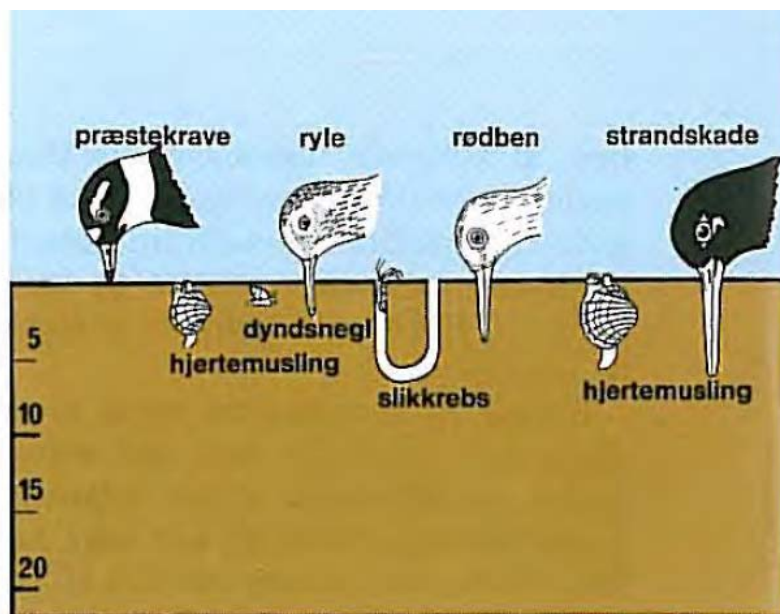

Illustrationer fra:  
Marsk og Vade  
Svend Tougaard m.fl.  
Kasket, Biologiforbundet 1983  
Tegning: Ole Ravn Nielsen

Planktonædere

Raspere

Mudderædere

Det store ta' selv bord

Illustrationer fra:

Marsk og Vade

Svend Tougaard m.fl.

Kasketot, Biologiforbundet 1983

Tegning: Ole Ravn Nielsen

Det store ta' selv bord

Vadehavets fødenet.

Illustrationer fra:  
 Marsk og Vade  
 Svend Tougaard m.fl.  
 Kaskelot, Biologiforbundet 1983  
 Tegning: Ole Ravn Nielsen

**Illustrationer fra:**

Marsk og Vade  
Svend Tougaard m.fl.  
Kasketot, Biologiforbundet 1983  
Tegning: Ole Ravn Nielsen