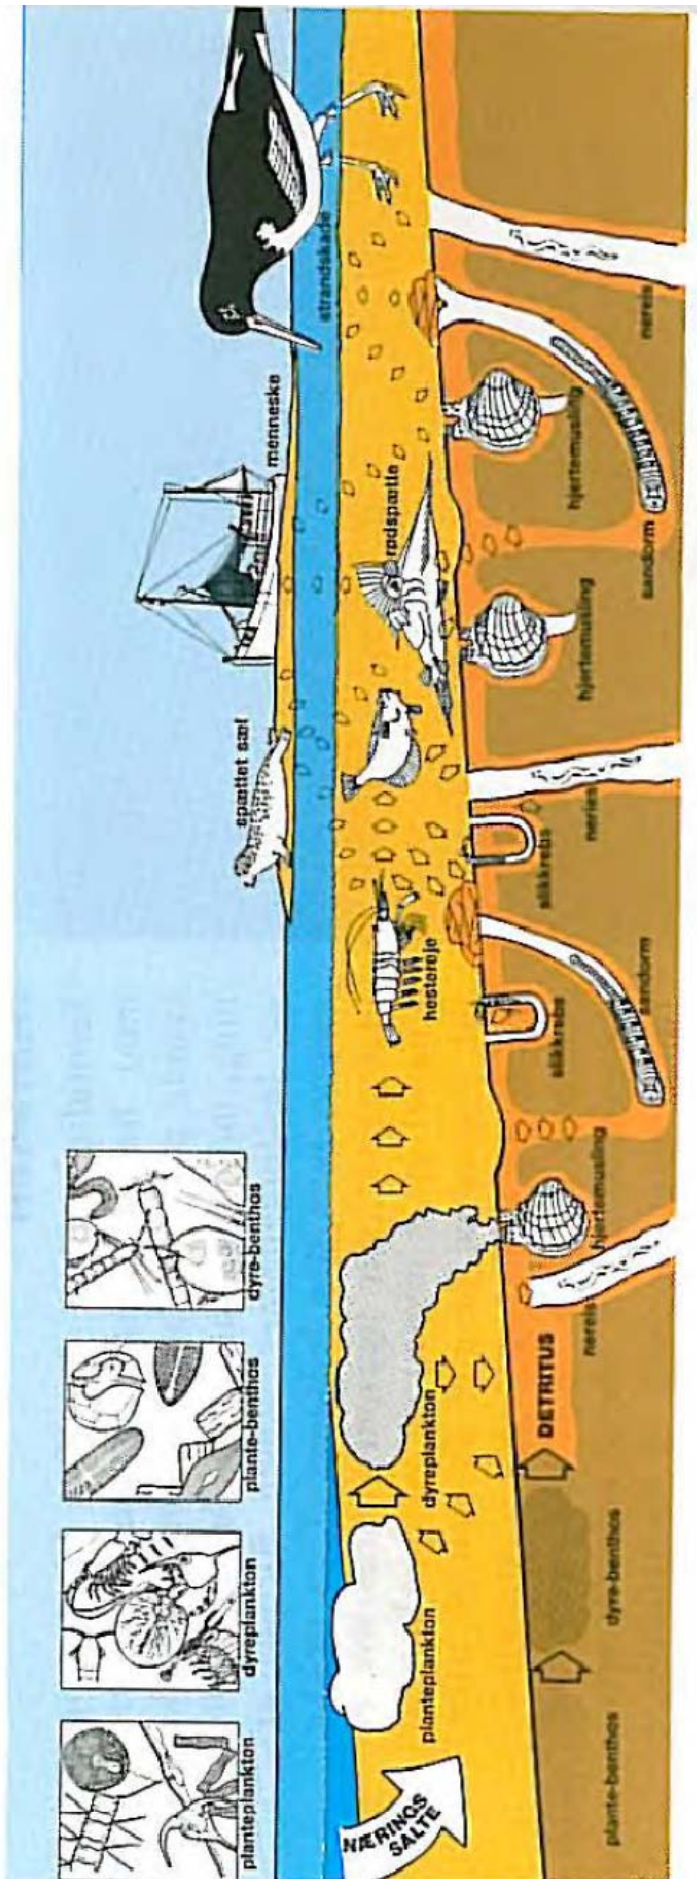

Illustrationer fra:  
Marsk og Vade  
Svend Tougaard m.fl.  
Kasket, Biologiforbundet 1983  
Tegning: Ole Ravn Nielsen

Planktonædere

Raspere

Mudderædere

Det store ta' selv bord

Illustrationer fra:

Marsk og Vade

Svend Tougaard m.fl.

Kasketot, Biologiforbundet 1983

Tegning: Ole Ravn Nielsen

Det store ta' selv bord

Vadehavets fødenet.

Illustrationer fra:  
 Marsk og Vade  
 Svend Tougaard m.fl.  
 Kaskelot, Biologiforbundet 1983  
 Tegning: Ole Ravn Nielsen

**Illustrationer fra:**

Marsk og Vade  
Svend Tougaard m.fl.  
Kasketot, Biologiforbundet 1983  
Tegning: Ole Ravn Nielsen